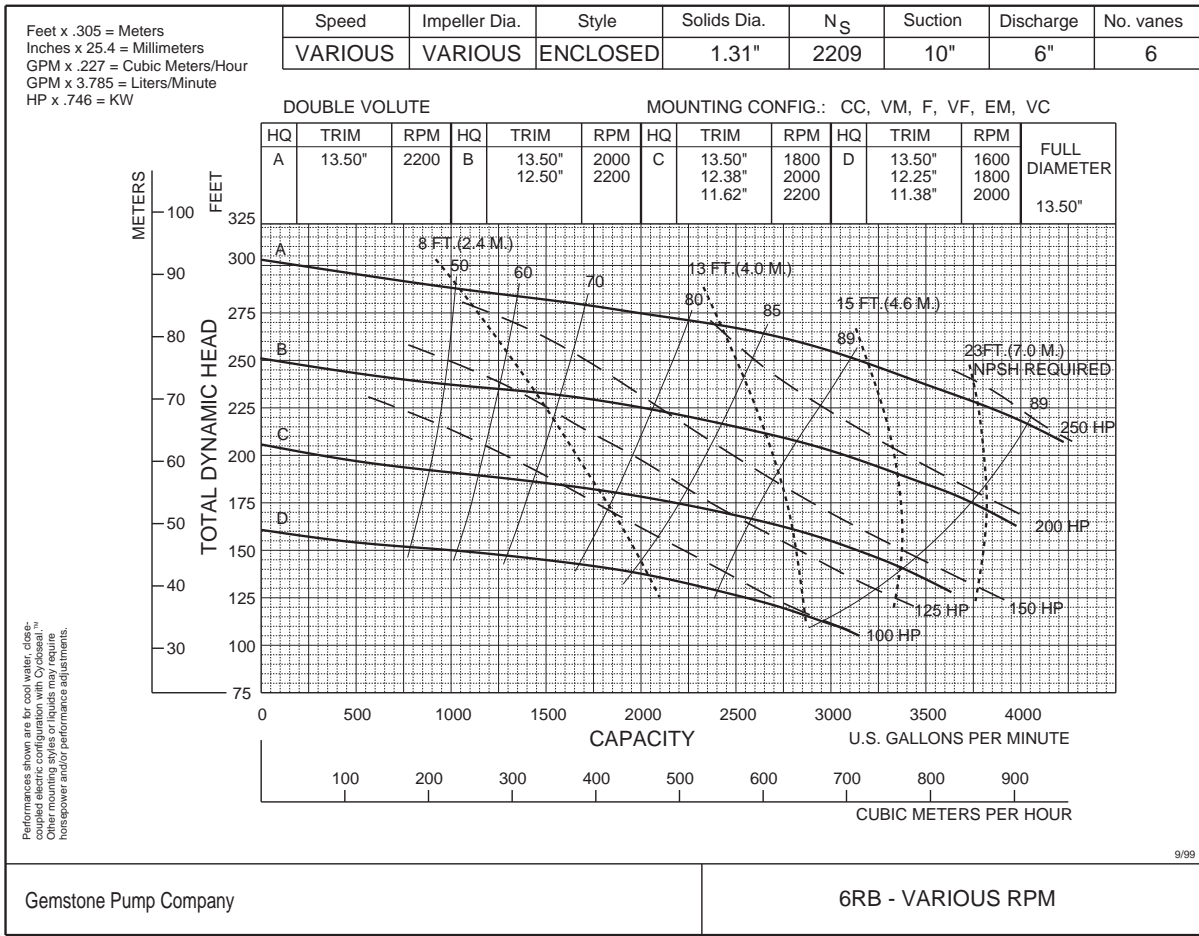

PUMP DIMENSIONS										
MODEL	CONNECTION		DISCHARGE INCREMENT	AK DIM.	DD	S	X	Y	Z	LP
	DISCHARGE	SUCTION								
6RB	6	10	90°	12.5	15.38	1	11	9.91	9.5	11.06

MOTOR DIMENSIONS										
MOTOR FRAME	AK DIM.	A	B	D	E	F	H	AB	BA	LC
324-6	12.5	14.25	14	8	6.25	12	0.66	12.22	5.5	22.19
364-5	12.5	15.75	14	9	7	12.25	0.66	13.2	6.12	24.31
404-5	12.5	18.5	16.62	10	8	13.75	0.81	16.39	6.88	29.97